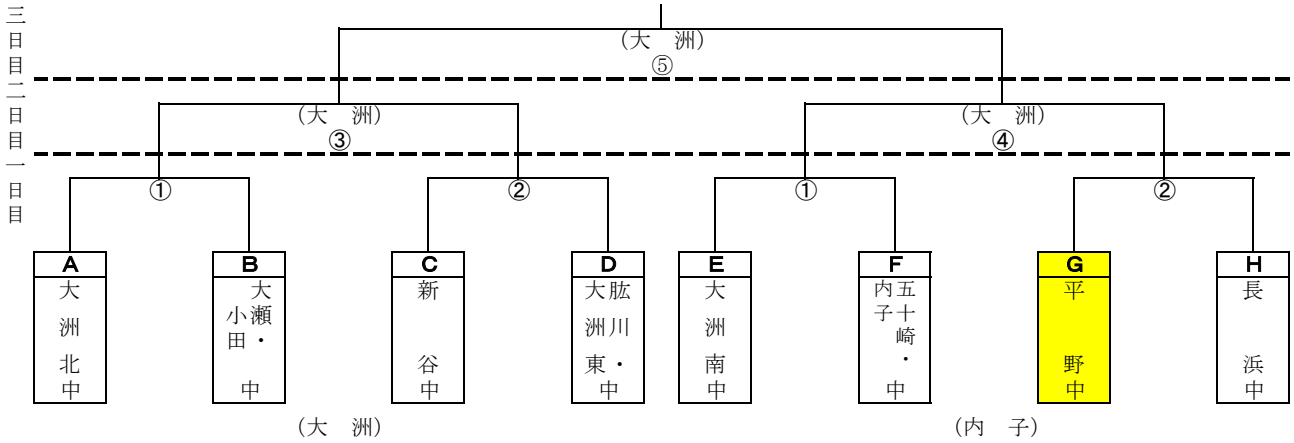

平野中学校 出場競技の試合時間と組み合わせ

【軟式野球】

会場：八幡浜・大洲地区運動公園（大洲球場）・内子運動公園（内子球場）

予定試合時間		
[第1日目] 大洲球場・内子球場	[第2日目] 大洲球場	[第3日目] 大洲球場
① … 9 : 00 ~	③ … 9 : 00 ~	⑤ … 10 : 30 ~
② … 11 : 00 ~	④ … 11 : 00 ~	

【バレーボール】

会場：内子町五十崎体育館 ・ 城の台体育館

予定試合時間		
[第1日目] 城の台体育館	[第1日目] 五十崎体育館	[第2日目] 城の台体育館
① … 8 : 40 ~	① … 8 : 40 ~	④ … 8 : 40 ~
② … 10 : 15 ~	② … 10 : 15 ~	⑤ … 10 : 15 ~
③ … 11 : 50 ~		決勝 … 11 : 50 ~